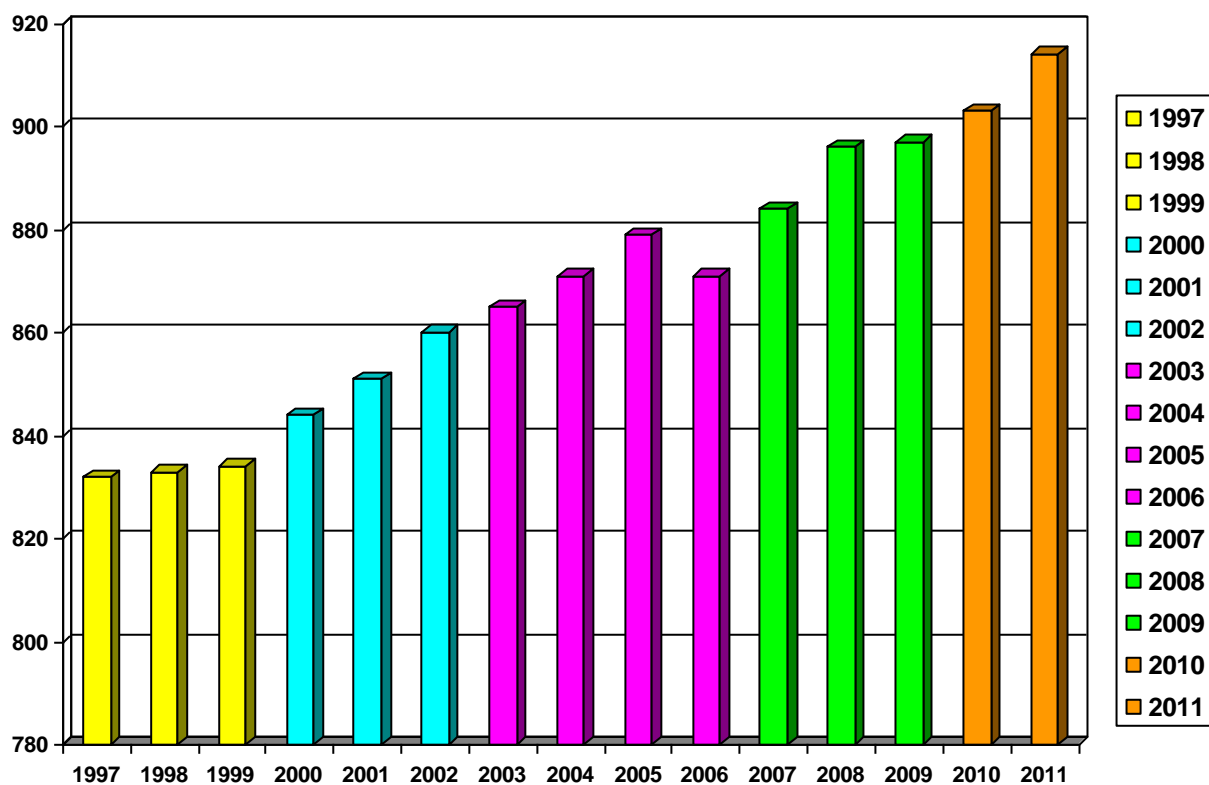

Příloha č.
Počet listů: ..

GRAFICKÁ ČÁST

Přehled příjmů městyse Boleradice za období 2002 - 2011

Zdroj: úřad městyse

Přehled výdajů městyse Boleradice za období 2002 – 2011

Zdroj: úřad městyse

Složení obyvatel městyse Boleradice podle sčítání lidu v roce 2011

Zdroj: <http://www.scitani.cz/>

Počet obyvatel městyse Boleradice za období 1997 - 2011

Zdroj: úřad městyse