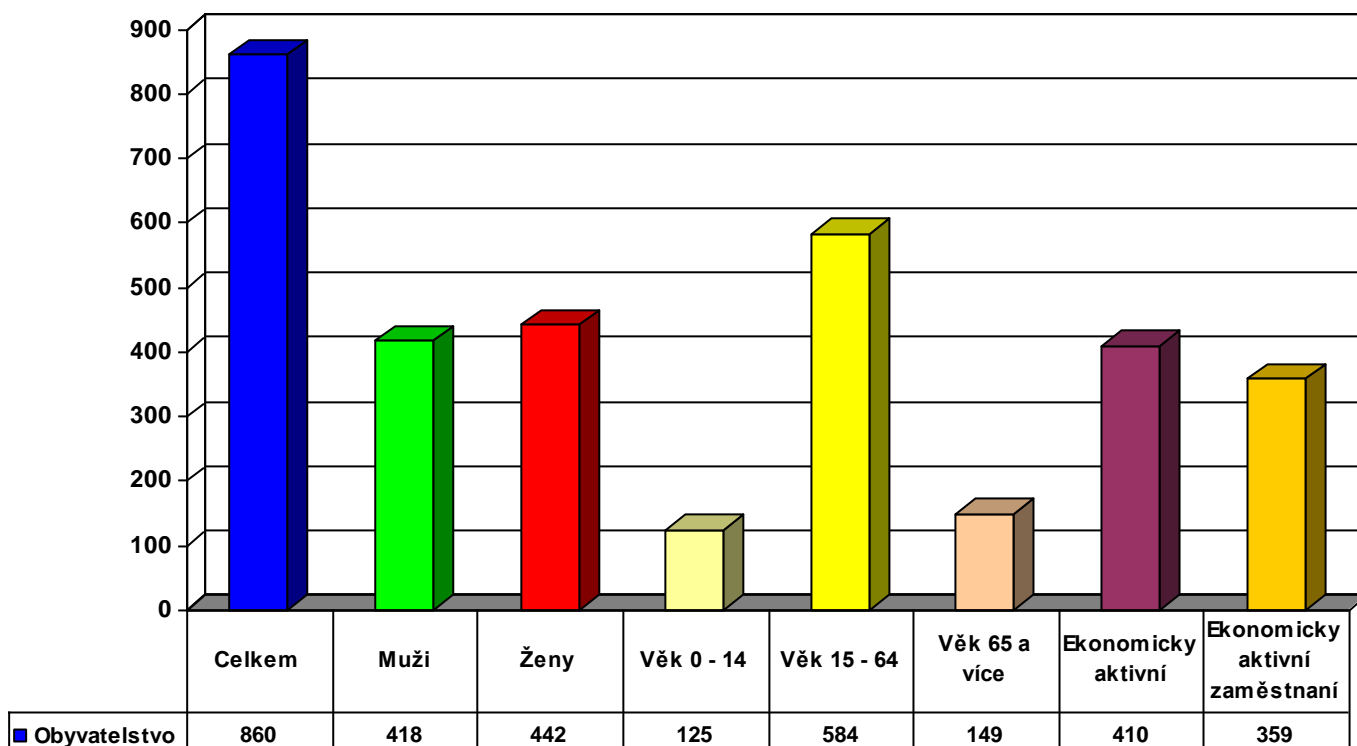

Příloha č.
Počet listů: ..

GRAFICKÁ ČÁST

Přehled příjmů městyse Boleradice za období 2002 - 2011

Zdroj: úřad městyse

Přehled výdajů městyse Boleradice za období 2002 – 2011

Zdroj: úřad městyse

Složení obyvatel městyse Boleradice podle sčítání lidu v roce 2011