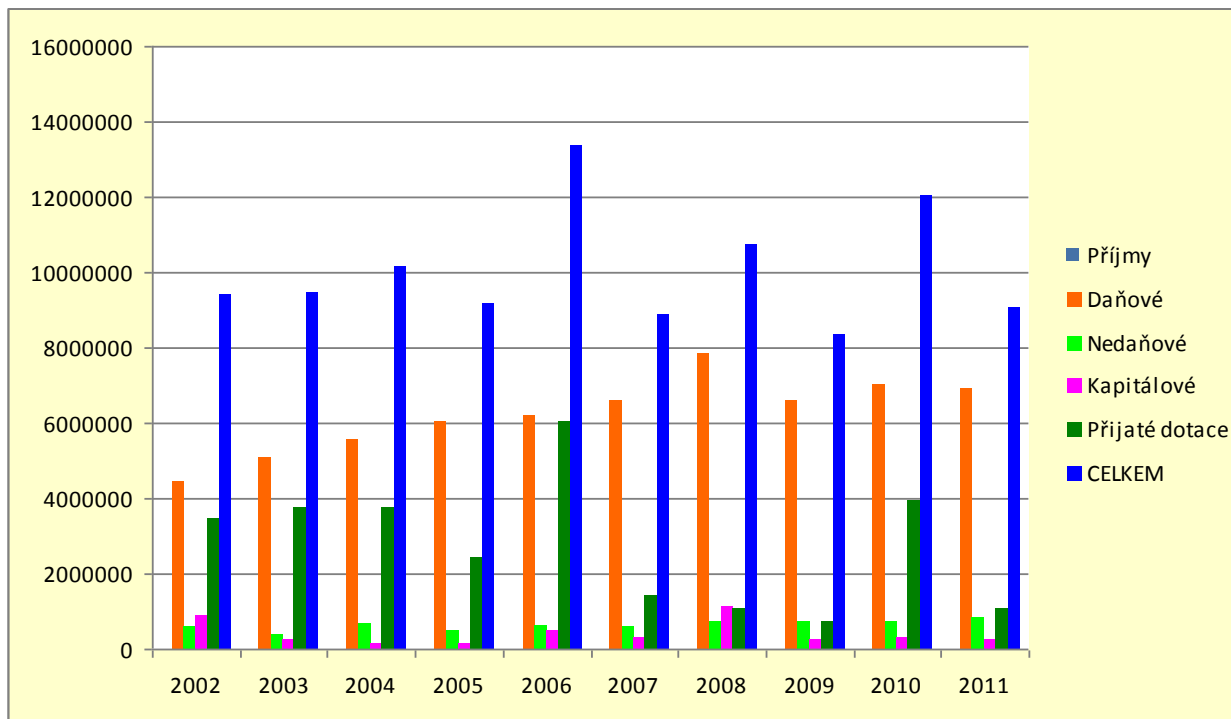

Příloha č.
Počet listů: ..

GRAFICKÁ ČÁST

Přehled příjmů městyse Boleradice za období 2002 - 2011

Zdroj: úřad městyse

Přehled výdajů městyse Boleradice za období 2002 – 2011

Zdroj: úřad městyse

Složení obyvatel městyse Boleradice podle sčítání lidu v roce 2011

Zdroj: <http://www.scitani.cz/>

Počet obyvatel městyse Boleradice za období 1997 - 2011

Zdroj: úřad městyse