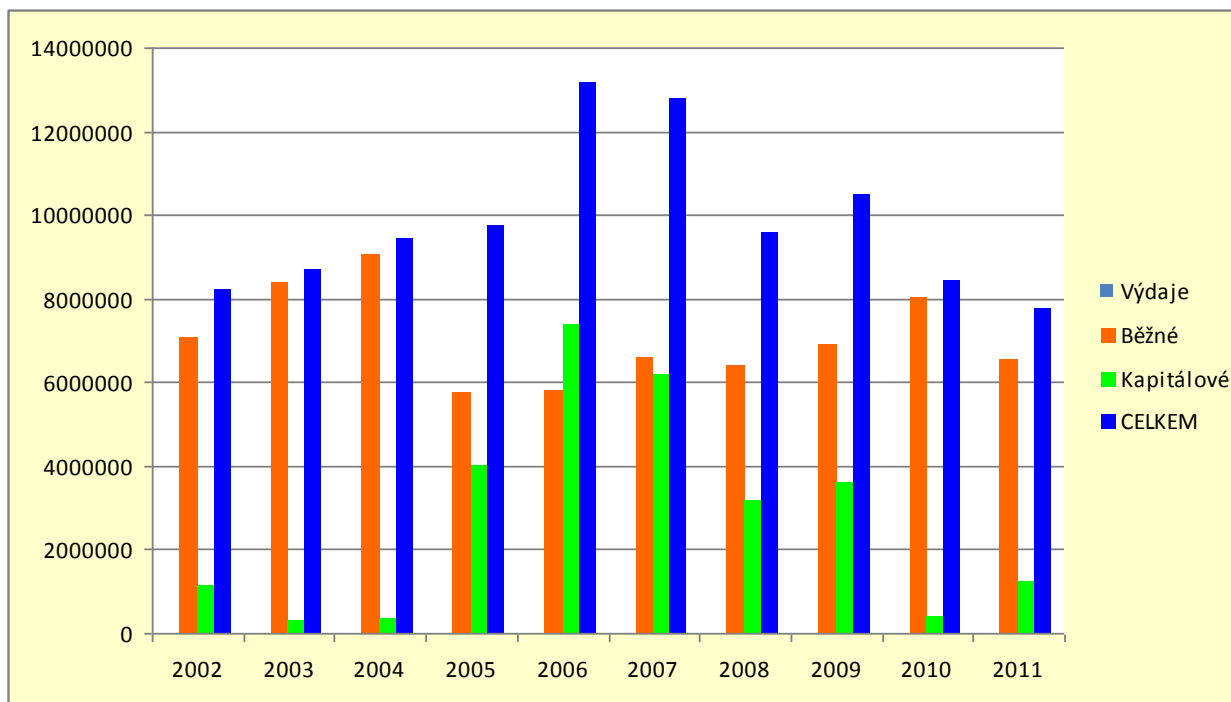

Příloha č.
Počet listů: ..

GRAFICKÁ ČÁST

Přehled příjmů městyse Boleradice za období 2002 - 2011

Zdroj: úřad městyse

Přehled výdajů městyse Boleradice za období 2002 – 2011

Zdroj: úřad městyse

Složení obyvatel městyse Boleradice podle sčítání lidu v roce 2011